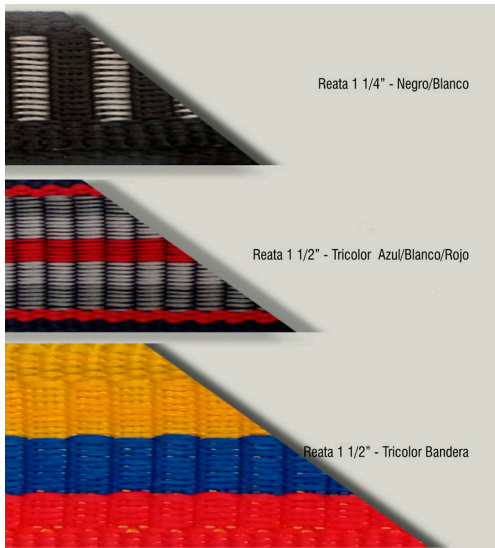

Cinta Faya combinada tricolor 20 mm
Rojo/Blanco/Azul O

Cinta Faya Unicolor 20 mm
Azul

Cinta Faya combinada bicolor -1"
Blanco/Naranja

Acanalada sin alma 20 mm
Disponible en colores:
Negra - Azul oscuro - Naranja

Poliéster

Cinta Faya

Reata 35 mm - Curuba

Reata 35 mm - Blanco

Reata 35 mm - Camel

Poliéster

A

Reata 1 1/4" - Negro/Blanco

Reata 1 1/2" - Tricolor Azul/Blanco/Rojo

Reata 1 1/2" - Tricolor Bandera

Polipropileno

Acanaladas

Reata Flecha gruesa 1 1/2" Bicolor
Morado Obispo/Morado intenso

Reata Flecha gruesa 1 1/2" Bicolor
Camel/Morado intenso