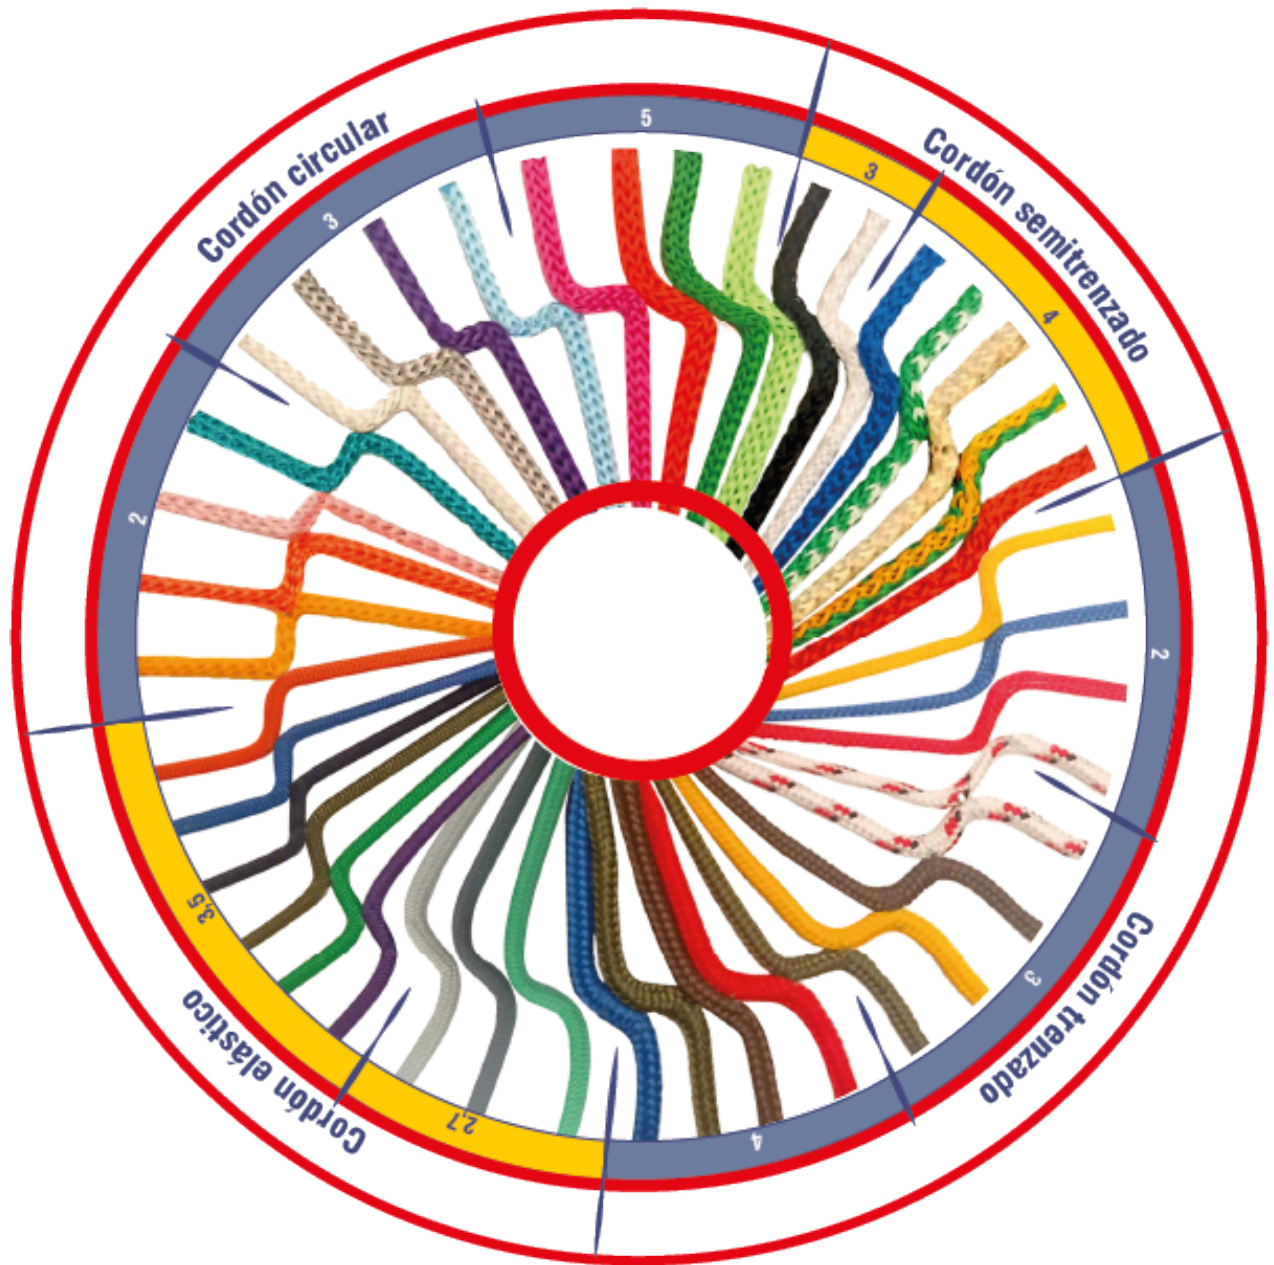

Reata Tubular

- ▶ Versátil
- ▶ Resistente
- ▶ 1"
- ▶ Permite insertar alma
- ▶ Rollo de 50 mts

Reata Milimetrada

- ▶ Tejido en Poliéster /
- ▶ Polipropileno
- ▶ 6 - 10 - 12 - 15 mm
- ▶ Unicolor / Combinadas
- ▶ Resistente / Flexible
- ▶ Rollo de 500 mts

Espina de pescado delgada

- ▶ Tejidos en Polipropileno
- ▶ Flexible / Resistente
- ▶ Unicolor / Bicolor
- ▶ 3/4" - 1"
- ▶ Rollos de 100 mts

Espina de pescado gruesa

- ▶ Tejidos en Polipropileno
- ▶ Flexible / Resistente
- ▶ Unicolor / Bicolor
- ▶ 6 mm - 1" - 1 1/4" - 1 1/2"
- ▶ Rollos de 50 mts

Unicolor

Pespunte

Combinada

Especial / Ribete

- ▶ Tejido en Polipropileno
- ▶ 5/8" Barbuquejo
- ▶ 3/4" - 1" - 1 1/4" - 1 1/2" - 2"
- ▶ Con o sin Pespunte
- ▶ Resistente / Flexible
- ▶ Rollo de 50 mts

Reata TC

- ▶ Tejido en Polipropileno
- ▶ 3/4" - 1/2" - 1"
- ▶ 1 1/4" - 1 1/2" - 2"
- ▶ Muy resistente
- ▶ Rollo de 50 mts

Reatas Acanaladas

- ▶ Tejido en Polipropileno
- ▶ 1 1/4" - 1 1/2"
- ▶ Sin alma / con alma
- ▶ 3 - 5 canales
- ▶ Canales espina reforzada
- ▶ Rollo de 50 mts