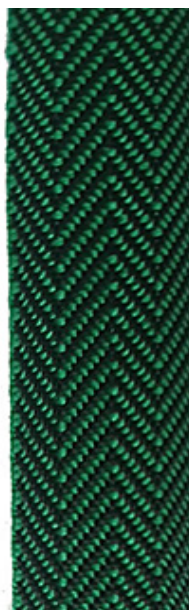

Espina de pescado delgada

- Tejidos en Polipropileno
- Flexible / Resistente
- Unicolor / Bicolor
- 3/4" - 1"
- Rollos de 100 mts