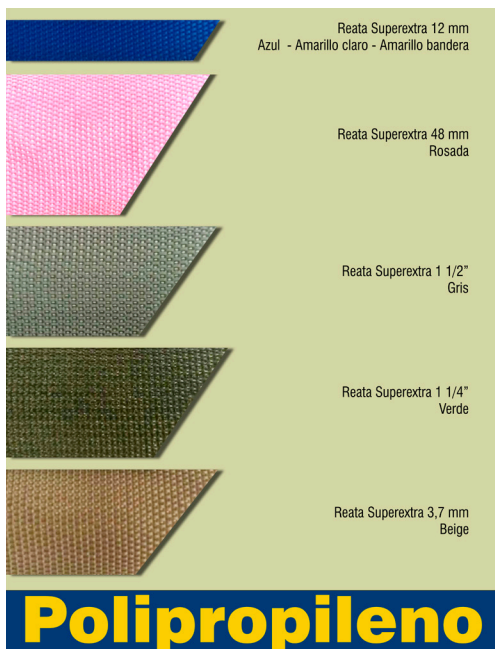

Cinta Faya combinada tricolor 20 mm
Rojo/Blanco/Azul O

Cinta Faya Unicolor 20 mm
Azul

Cinta Faya combinada bicolor -1"
Blanco/Naranja

Acanalada sin alma 20 mm
Disponible en colores:
Negra - Azul oscuro - Naranja

Poliéster

Cinta Faya

Reata 35 mm - Curuba

Reata 35 mm - Blanco

Reata 35 mm - Camel

Poliéster

A

Reata 1 1/4" - Negro/Blanco

Reata 1 1/2" - Tricolor Azul/Blanco/Rojo

Reata 1 1/2" - Tricolor Bandera

Polipropileno

Acanaladas

Reata Flecha gruesa 1 1/2" Bicolor
Morado Obispo/Morado intenso

Reata Flecha gruesa 1 1/2" Bicolor
Camel/Morado intenso

Reata ondas 2,8 mm Cuatricolor
Azul oscuro/Gris/Camel/Rojo

Reata ondas 2,8 mm Cuatricolor
Azul oscuro/Gris/Beige/Naranja

Reata ondas 2,8 mm Cuatricolor
Camel/Gris/Azul oscuro/Verde

Polipropileno

Diseños

Reata
Super
extra