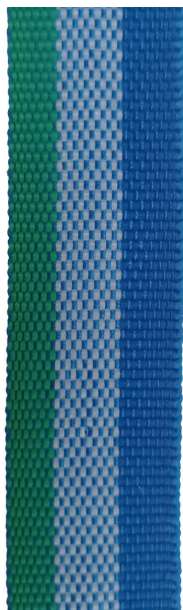

Reata Tubular

- ▶ Versátil
- ▶ Resistente
- ▶ 1"
- ▶ Permite insertar alma
- ▶ Rollo de 50 mts

Reata Milimetrada

- ▶ Tejido en Poliéster /
- ▶ Polipropileno
- ▶ 6 - 10 - 12 - 15 mm
- ▶ Unicolor / Combinadas
- ▶ Resistente / Flexible
- ▶ Rollo de 500 mts

Espina de pescado delgada

- ▶ Tejidos en Polipropileno
- ▶ Flexible / Resistente
- ▶ Unicolor / Bicolor
- ▶ 3/4" - 1"
- ▶ Rollos de 100 mts

Espina de pescado gruesa

- ▶ Tejidos en Polipropileno
- ▶ Flexible / Resistente
- ▶ Unicolor / Bicolor
- ▶ 6 mm - 1" - 1 1/4" - 1 1/2"
- ▶ Rollos de 50 mts

Unicolor

Pespunte

Combinada

Especial / Ribete

- ▶ Tejido en Polipropileno
- ▶ 5/8" Barbuquejo
- ▶ 3/4" - 1" - 1 1/4" - 1 1/2" - 2"
- ▶ Con o sin Pespunte
- ▶ Resistente / Flexible
- ▶ Rollo de 50 mts

Reata TC

- ▶ Tejido en Polipropileno
- ▶ 3/4" - 1/2" - 1"
- ▶ 1 1/4" - 1 1/2" - 2"
- ▶ Muy resistente
- ▶ Rollo de 50 mts

Reatas Acanaladas

- ▶ Tejido en Polipropileno
- ▶ 1 1/4" - 1 1/2"
- ▶ Sin alma / con alma
- ▶ 3 - 5 canales
- ▶ Canales espina reforzada
- ▶ Rollo de 50 mts