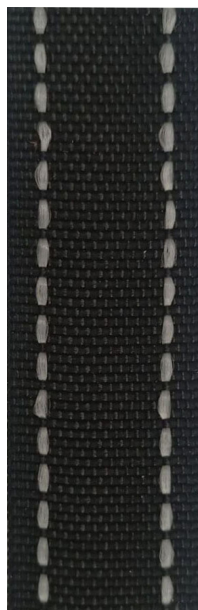

Reata Tubular

- ▶ Versátil
- ▶ Resistente
- ▶ 1"
- ▶ Permite insertar alma
- ▶ Rollo de 50 mts

Reata Milimetrada

- ▶ Tejido en Poliéster /
- ▶ Polipropileno
- ▶ 6 - 10 - 12 - 15 mm
- ▶ Unicolor / Combinadas
- ▶ Resistente / Flexible
- ▶ Rollo de 500 mts

Espina de pescado delgada

- ▶ Tejidos en Polipropileno
- ▶ Flexible / Resistente
- ▶ Unicolor / Bicolor
- ▶ 3/4" - 1"
- ▶ Rollos de 100 mts

Espina de pescado gruesa

- ▶ Tejidos en Polipropileno
- ▶ Flexible / Resistente
- ▶ Unicolor / Bicolor
- ▶ 6 mm - 1" - 1 1/4" - 1 1/2"
- ▶ Rollos de 50 mts

Unicolor

Pespunte

Combinada

Especial / Ribete

- ▶ Tejido en Polipropileno
- ▶ 5/8" Barbuquejo
- ▶ 3/4" - 1" - 1 1/4" - 1 1/2" - 2"
- ▶ Con o sin Pespunte
- ▶ Resistente / Flexible
- ▶ Rollo de 50 mts

Reata TC

- ▶ Tejido en Polipropileno
- ▶ 3/4" - 1/2" - 1"
- ▶ 1 1/4" - 1 1/2" - 2"
- ▶ Muy resistente
- ▶ Rollo de 50 mts

Reatas Acanaladas

- ▶ Tejido en Polipropileno
- ▶ 1 1/4" - 1 1/2"
- ▶ Sin alma / con alma
- ▶ 3 - 5 canales
- ▶ Canales espina reforzada
- ▶ Rollo de 50 mts