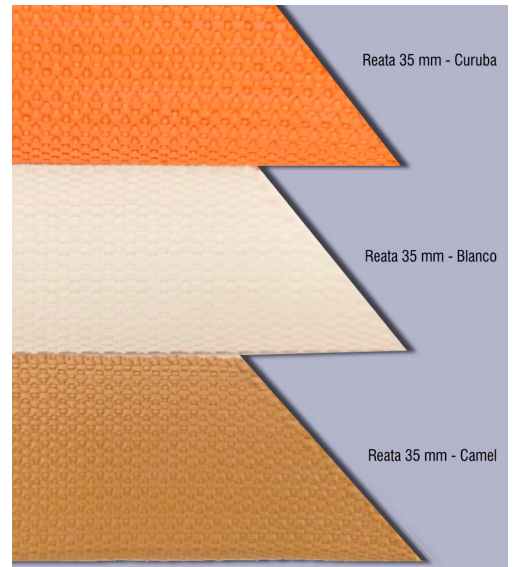

- ▶ Tejido en Polipropileno
- ▶ 3/4" - 1/2" - 1"
- ▶ 1 1/4" - 1 1/2" - 2"
- ▶ Muy resistente
- ▶ Rollo de 50 mts

Reatas Acanaladas

- ▶ Tejido en Polipropileno
- ▶ 1 1/4" - 1 1/2"
- ▶ Sin alma / con alma
- ▶ 3 - 5 canales
- ▶ Canales espina reforzada
- ▶ Rollo de 50 mts

Cinta Reflectiva

- ▶ Cinta Faya
- ▶ 2"
- ▶ Variedad de colores
- ▶ Rollo de 100 mts
- ▶ Cinta reflectiva adherida

**Las
promo!**

Cinta Faya con pespunte 16 mm
Rojo

Cinta Faya combinada bicolor 16 mm
Negro/Rojo

Cinta Faya combinada tricolor 20 mm
Rojo/Blanco/Azul O

Cinta Faya Unicolor 20 mm
Azul

Cinta Faya combinada bicolor -1"
Blanco/Naranja

Acanalada sin alma 20 mm
Disponible en colores:
Negra - Azul oscuro - Naranja

Poliéster

Cinta Faya

Reata 35 mm - Curuba

Reata 35 mm - Blanco

Reata 35 mm - Camel

Poliéster

A

Reata 1 1/4" - Negro/Blanco