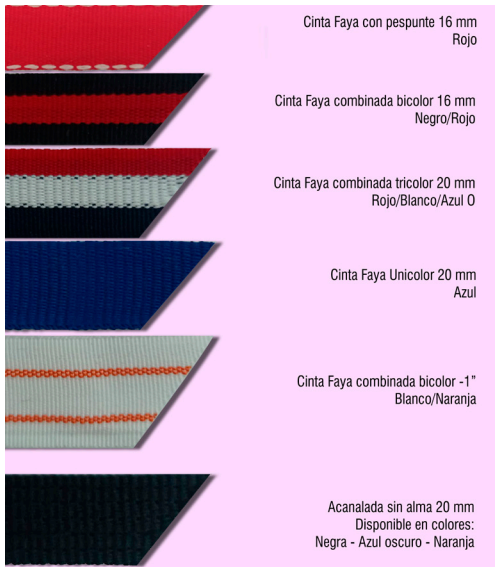

- ▶ Tejido en Polipropileno
- ▶ 3/4" - 1/2" - 1"
- ▶ 1 1/4" - 1 1/2" - 2"
- ▶ Muy resistente
- ▶ Rollo de 50 mts

Reatas Acanaladas

- ▶ Tejido en Polipropileno
- ▶ 1 1/4" - 1 1/2"
- ▶ Sin alma / con alma
- ▶ 3 - 5 canales
- ▶ Canales espina reforzada
- ▶ Rollo de 50 mts

Cordones

- ▶ Cordon circular #2 / #3 / #5
- ▶ Cordon semitrenzado #3 / #4
- ▶ Cordon trenzado # 2 / #3 / #4
- ▶ Cordon elastico #2,7 / #3,5

Lo

nuevo!

Reata para sublimar

- ▶ Tejido en Poliéster
- ▶ 3/4" - 1/2" - 1" - 1 1/4" - 1 1/2" - 2"
- ▶ Muy resistente
- ▶ Necesita pre-planchado
- ▶ Rollo de 50 mts

Cinta Reflectiva

- ▶ Cinta Faya
- ▶ 2"
- ▶ Variedad de colores
- ▶ Rollo de 100 mts
- ▶ Cinta reflectiva adherida

**Las
promo!**

Cinta Faya con pespunte 16 mm
Rojo

Cinta Faya combinada bicolor 16 mm
Negro/Rojo

Cinta Faya combinada tricolor 20 mm
Rojo/Blanco/Azul O

Cinta Faya Unicolor 20 mm
Azul

Cinta Faya combinada bicolor -1"
Blanco/Naranja

Acanalada sin alma 20 mm
Disponible en colores:
Negra - Azul oscuro - Naranja