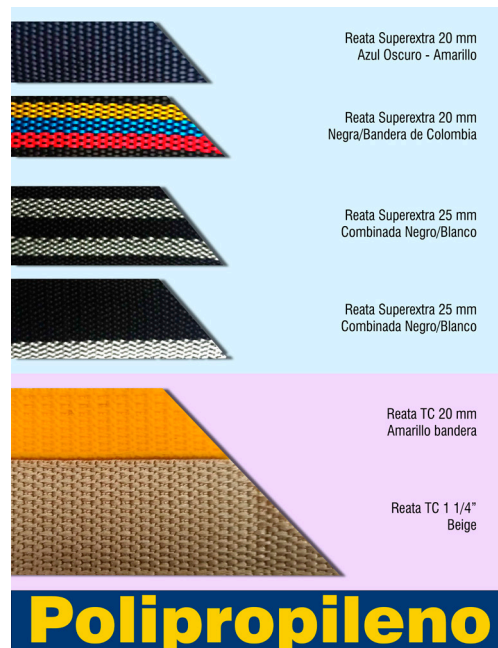

Cinta Faya combinada tricolor 20 mm
Rojo/Blanco/Azul O

Cinta Faya Unicolor 20 mm
Azul

Cinta Faya combinada bicolor -1"
Blanco/Naranja

Acanalada sin alma 20 mm
Disponible en colores:
Negra - Azul oscuro - Naranja

Poliéster

Cinta Faya

Reata 35 mm - Curuba

Reata 35 mm - Blanco

Reata 35 mm - Camel

Poliéster

A

Reata 1 1/4" - Negro/Blanco

Reata 1 1/2" - Tricolor Azul/Blanco/Rojo

Reata 1 1/2" - Tricolor Bandera

Polipropileno

Acanaladas

Reata Flecha gruesa 1 1/2" Bicolor
Morado Obispo/Morado intenso

Reata Flecha gruesa 1 1/2" Bicolor
Camel/Morado intenso

Reata ondas 2,8 mm Cuatricolor
Azul oscuro/Gris/Camel/Rojo

Reata ondas 2,8 mm Cuatricolor
Azul oscuro/Gris/Beige/Naranja

Reata ondas 2,8 mm Cuatricolor
Camel/Gris/Azul oscuro/Verde

Polipropileno

Diseños

Reata
Super
extra