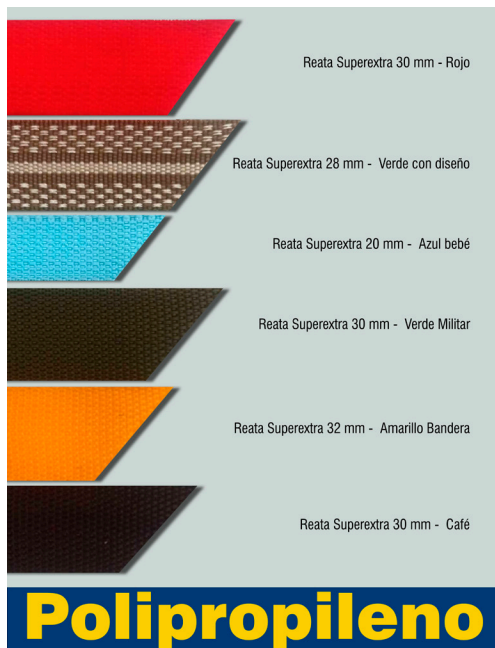

Cinta Faya combinada tricolor 20 mm
Rojo/Blanco/Azul O

Cinta Faya Unicolor 20 mm
Azul

Cinta Faya combinada bicolor -1"
Blanco/Naranja

Acanalada sin alma 20 mm
Disponible en colores:
Negra - Azul oscuro - Naranja

Poliéster

Cinta Faya

Reata 35 mm - Curuba

Reata 35 mm - Blanco

Reata 35 mm - Camel

Poliéster

A

Reata 1 1/4" - Negro/Blanco

Reata 1 1/2" - Tricolor Azul/Blanco/Rojo

Reata 1 1/2" - Tricolor Bandera

Polipropileno

Acanaladas

Reata Flecha gruesa 1 1/2" Bicolor
Morado Obispo/Morado intenso

Reata Flecha gruesa 1 1/2" Bicolor
Camel/Morado intenso

Reata ondas 2,8 mm Cuatricolor
Azul oscuro/Gris/Camel/Rojo

Reata ondas 2,8 mm Cuatricolor
Azul oscuro/Gris/Beige/Naranja

Reata ondas 2,8 mm Cuatricolor
Camel/Gris/Azul oscuro/Verde

Polipropileno

Diseños

Reata
Super
extra