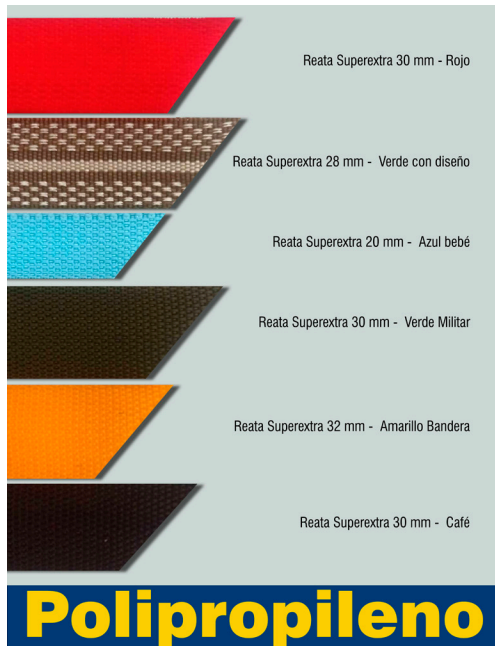

**Las
promo!**

Cinta Faya con pespunte 16 mm
Rojo

Cinta Faya combinada bicolor 16 mm
Negro/Rojo

Cinta Faya combinada tricolor 20 mm
Rojo/Blanco/Azul O

Cinta Faya Unicolor 20 mm
Azul

Cinta Faya combinada bicolor -1"
Blanco/Naranja

Acanalada sin alma 20 mm
Disponible en colores:
Negra - Azul oscuro - Naranja

Poliéster

Cinta Faya

Reata 35 mm - Curuba

Reata 35 mm - Blanco

Reata 35 mm - Camel

Poliéster

A

Reata 1 1/4" - Negro/Blanco

Reata 1 1/2" - Tricolor Azul/Blanco/Rojo

Reata 1 1/2" - Tricolor Bandera

Polipropileno

Acanaladas

Reata Flecha gruesa 1 1/2" Bicolor
Morado Obispo/Morado intenso

Reata Flecha gruesa 1 1/2" Bicolor
Camel/Morado intenso

Reata ondas 2,8 mm Cuatricolor
Azul oscuro/Gris/Camel/Rojo

Reata ondas 2,8 mm Cuatricolor
Azul oscuro/Gris/Beige/Naranja

Reata ondas 2,8 mm Cuatricolor
Camel/Gris/Azul oscuro/Verde

Polipropileno

Diseños

Reata
Super
extra