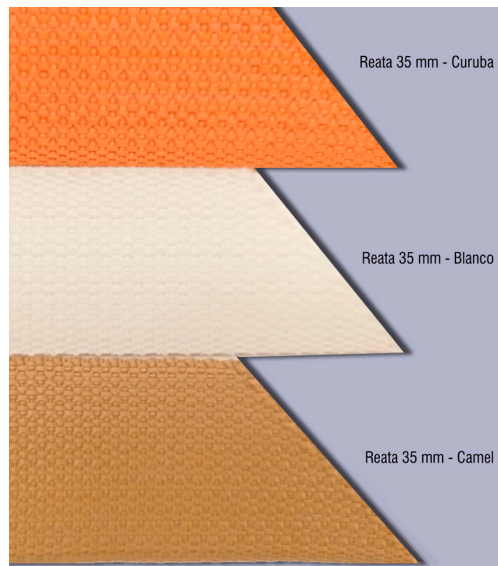

Reata 35 mm - Curuba

Reata 35 mm - Blanco

Reata 35 mm - Camel

Poliéster

A