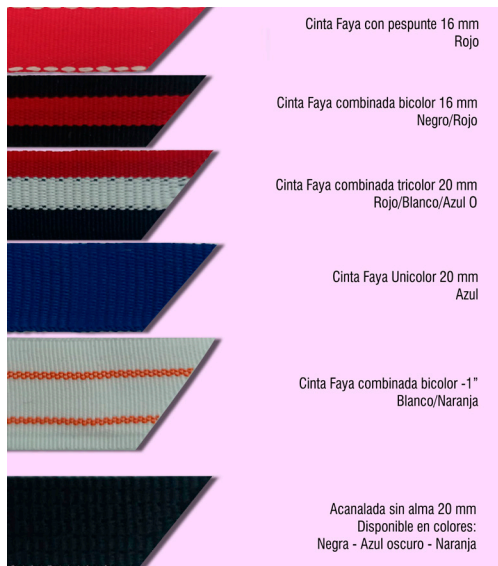

Cinta Faya con pespunte 16 mm
Rojo

Cinta Faya combinada bicolor 16 mm
Negro/Rojo

Cinta Faya combinada tricolor 20 mm
Rojo/Blanco/Azul O

Cinta Faya Unicolor 20 mm
Azul

Cinta Faya combinada bicolor -1"
Blanco/Naranja

Acanalada sin alma 20 mm
Disponible en colores:
Negra - Azul oscuro - Naranja

Poliéster

Cinta Faya