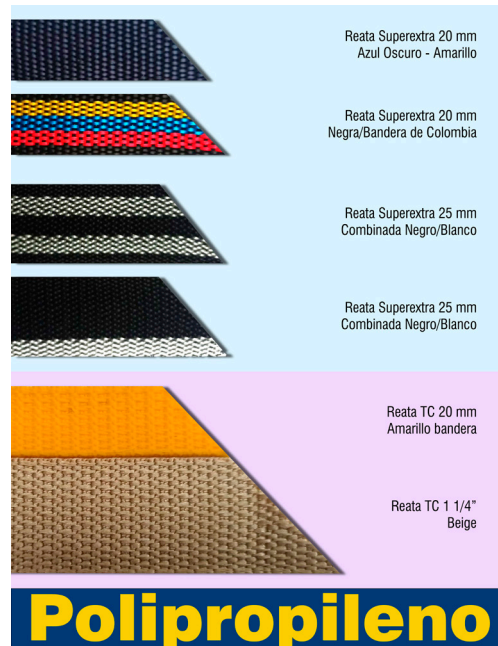

**Las
promo!**

Cinta Faya con pespunte 16 mm
Rojo

Cinta Faya combinada bicolor 16 mm
Negro/Rojo

Cinta Faya combinada tricolor 20 mm
Rojo/Blanco/Azul O

Cinta Faya Unicolor 20 mm
Azul

Cinta Faya combinada bicolor -1"
Blanco/Naranja

Acanalada sin alma 20 mm
Disponible en colores:
Negra - Azul oscuro - Naranja

Poliéster

Cinta Faya

Reata 35 mm - Curuba

Reata 35 mm - Blanco

Reata 35 mm - Camel

Poliéster

A

Reata 1 1/4" - Negro/Blanco

Reata 1 1/2" - Tricolor Azul/Blanco/Rojo

Reata 1 1/2" - Tricolor Bandera

Polipropileno

Acanaladas

Reata Flecha gruesa 1 1/2" Bicolor
Morado Obispo/Morado intenso

Reata Flecha gruesa 1 1/2" Bicolor
Camel/Morado intenso

Reata ondas 2,8 mm Cuatricolor
Azul oscuro/Gris/Camel/Rojo

Reata ondas 2,8 mm Cuatricolor
Azul oscuro/Gris/Beige/Naranja

Reata ondas 2,8 mm Cuatricolor
Camel/Gris/Azul oscuro/Verde

Polipropileno

Diseños

Reata
Super
extra