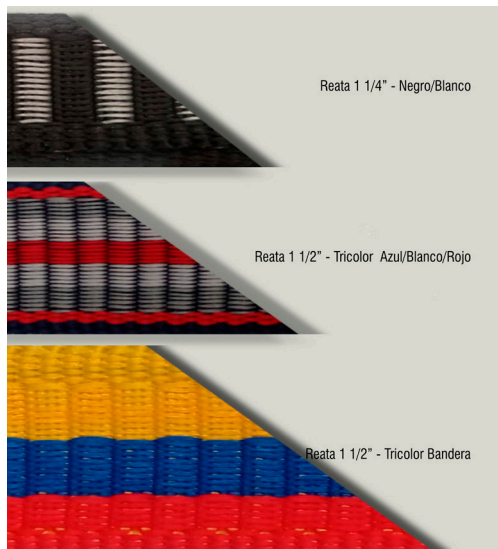

Reata 1 1/4" - Negro/Blanco

Reata 1 1/2" - Tricolor Azul/Blanco/Rojo

Reata 1 1/2" - Tricolor Bandera

Polipropileno

Acanaladas