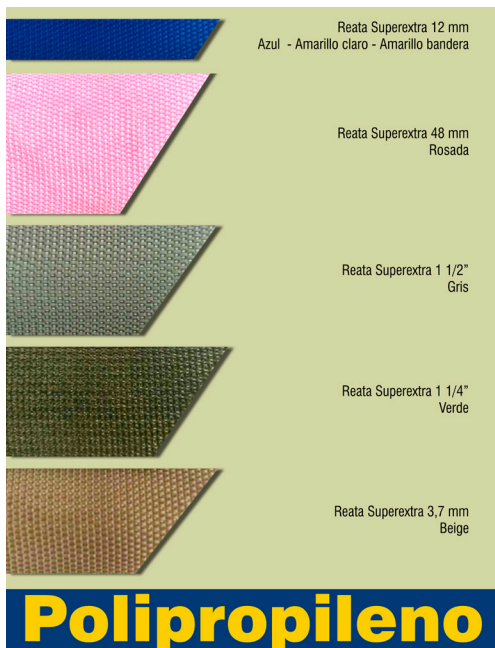

**Las
promo!**

Cinta Faya con pespunte 16 mm
Rojo

Cinta Faya combinada bicolor 16 mm
Negro/Rojo

Cinta Faya combinada tricolor 20 mm
Rojo/Blanco/Azul O

Cinta Faya Unicolor 20 mm
Azul

Cinta Faya combinada bicolor -1"
Blanco/Naranja

Acanalada sin alma 20 mm
Disponible en colores:
Negra - Azul oscuro - Naranja

Poliéster

Cinta Faya

Reata 35 mm - Curuba

Reata 35 mm - Blanco

Reata 35 mm - Camel

Poliéster

A

Reata 1 1/4" - Negro/Blanco

Reata 1 1/2" - Tricolor Azul/Blanco/Rojo

Reata 1 1/2" - Tricolor Bandera

Polipropileno

Acanaladas

Reata Flecha gruesa 1 1/2" Bicolor
Morado Obispo/Morado intenso

Reata Flecha gruesa 1 1/2" Bicolor
Camel/Morado intenso

Reata ondas 2,8 mm Cuatricolor
Azul oscuro/Gris/Camel/Rojo

Reata ondas 2,8 mm Cuatricolor
Azul oscuro/Gris/Beige/Naranja

Reata ondas 2,8 mm Cuatricolor
Camel/Gris/Azul oscuro/Verde

Polipropileno

Diseños

Reata
Super
extra